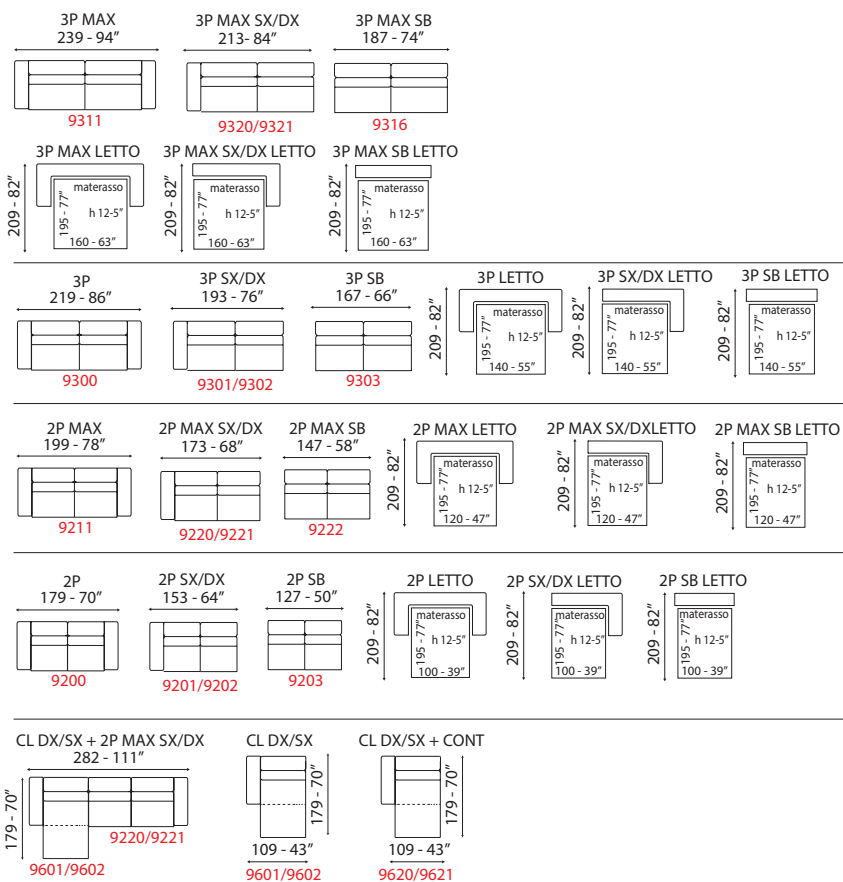

Jet

INFORMAZIONI TECNICHE

Inclusi poggiatesta regolabili con cricchetto a scatto.
Struttura legno e derivati, con cinghie elastiche ad alta resistenza.
Imbottitura seduta, spalliera in poliuretano espanso.
Rivestimento pelli selezionate.
Rivestimento tessuti di alta qualità.
Piedi in legno.
Cuscini di seduta amovibili.
Parzialmente sfoderabile in pelle completamente sfoderabile in tessuto.
Materasso in poliuretano nella versione letto.

Opzioni:

- Versioni Letto.
- Box contenitore nella versione chaiselongue.
- Materasso in memory.
- Cuscini ornamentali non inclusi.

TECHNICAL INFORMATION

Included adjustable ratchet headrest.
Wooden structure and its by-products, with highly-resistant elastic belts.
Padded seat cushion, expanded polyurethane foam backrest.
Selected leather upholstery.
High-quality upholstery fabrics.
Wooden feet.
Removable seat cushions.
Partially removable.
Polyurethane mattress in the bed version.