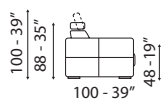

Jet

INFORMAZIONI TECNICHE

Inclusi poggiatesta regolabili con cricchetto a scatto.
Struttura legno e derivati, con cinghie elastiche ad alta resistenza.
Imbottitura seduta, spalliera in poliuretano espanso.
Rivestimento pelli selezionate.
Rivestimento tessuti di alta qualità.
Piedi in legno.
Cuscini di seduta amovibili.
Parzialmente sfoderabile in pelle completamente sfoderabile in tessuto.
Materasso in poliuretano nella versione letto.