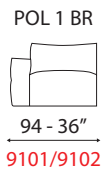

Tribù

POUF

INFORMAZIONI TECNICHE

Imbottiture sono in microsfere di polistirene ad alta densità (miscelate con fibra-elastica).
Rivestimento tessuti con chiusura sottostante in tessuto drenante. Sfoderabile.