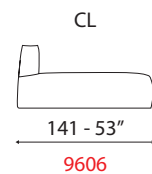

Tribù

POUF

INFORMAZIONI TECNICHE

Imbottiture sono in microsfere di polistirene ad alta densità (miscelate con fibra-elastica).
Rivestimento tessuti con chiusura sottostante in tessuto drenante. Sfoderabile.