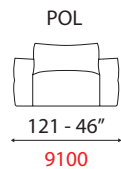

Tribù

POUF

INFORMAZIONI TECNICHE

Imbottiture sono in microsfere di polistirene ad alta densità (miscelate con fibra-elastica).
Rivestimento tessuti con chiusura sottostante in tessuto drenante. Sfoderabile.