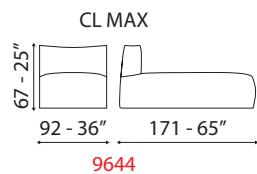

Tribù

POUF

INFORMAZIONI TECNICHE

Imbottiture sono in microsfere di polistirene ad alta densità (miscelate con fibra-elastica).
Rivestimento tessuti con chiusura sottostante in tessuto drenante. Sfoderabile.