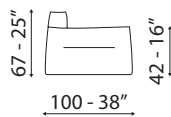

Tribù

POUF

INFORMAZIONI TECNICHE

Imbottiture sono in microsfere di polistirene ad alta densità (miscelate con fibra-elastica).
Rivestimento tessuti con chiusura sottostante in tessuto drenante. Sfoderabile.