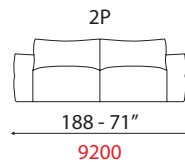

Tribù

POUF

INFORMAZIONI TECNICHE

Imbottiture sono in microsfere di polistirene ad alta densità (miscelate con fibra-elastica).
Rivestimento tessuti con chiusura sottostante in tessuto drenante. Sfoderabile.