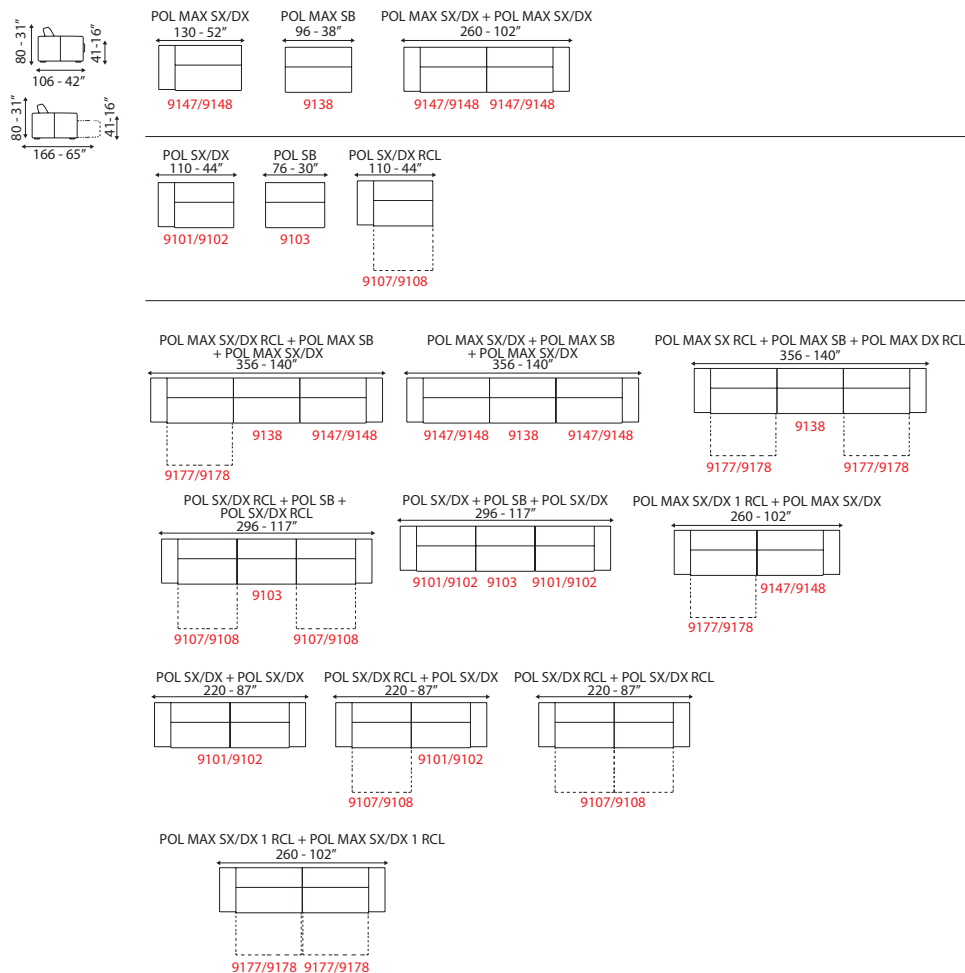

Cortina

INFORMAZIONI TECNICHE

Braccioli sganciabili.
Struttura in legno e derivati, con cinghie elastiche ad alta resistenza.
Imbottitura seduta, spalliera in poliuretano espanso e piuma.
Rivestimento pelli selezionate.
Rivestimento tessuti di alta qualità.
Cuscini poggiatesta inclusi.
Piedi PVC nero.
Cuscini di seduta non amovibile.
Non sfoderabile.