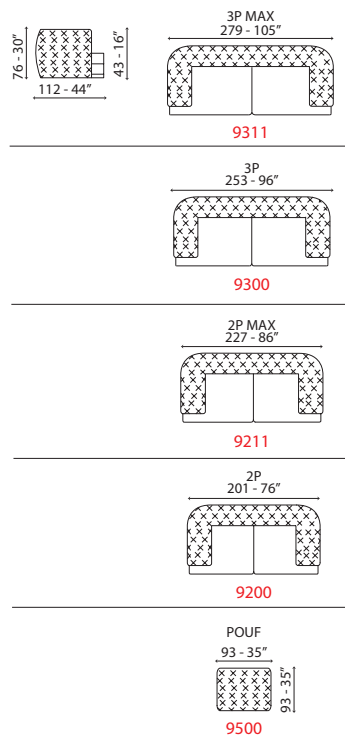

Michelangelo

INFORMAZIONI TECNICHE

Struttura in Legno e derivati, con cinghie elastiche ad alta resistenza.

Rivestimento Pelli selezionate d'arredamento (escluso il cuoietto)

Caratteristiche Cuscini di Seduta amovibili.
Non Sfoderabile.

INFORMATION TECHNIQUE

Carcasse en bois et dérivés, avec courroies élastiques à haute résistance.
Rembourrage de l'assise et du dossier en polyuréthane expansé.
Revêtement en cuir sélectionné.
Revêtement en tissu haute qualité.
Pieds en bois.