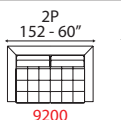

Oscar

INFORMAZIONI TECNICHE

Struttura in legno e derivati, con cinghie elastiche ad alta resistenza. Imbottitura seduta in poliuretano espanso, spalliera in poliuretano e piuma. Rivestimento pelli selezionate. Rivestimento tessuti di alta qualità. Piedi metallo con finiture cromate lucido. Cuscini di spalliera amovibile in pelle. Cuscini di seduta e spalliera amovibili in tessuto. Parzialmente sfoderabile in Pelle, completamente sfoderabile in tessuto.

Opzioni:

- Cuscini ornamentali non inclusi.
- Piede metallo con finitura colori RAL.

TECHNICAL INFORMATION

Wooden structure and its by-products, with highly-resistant elastic belts. Padded seat cushion, expanded polyurethane foam feather backrest. Selected leather upholstery. High-quality upholstery fabrics. Metal feet with polished chromed finishing. Removable leather backrest cushions. Fabric seat and back cushions are removable. Leather version is partially removable, fabric version is totally removable.

Options:

- Decorative cushions not included.
- Metal feet with RAL colours finishing.

INFORMATION TECHNIQUE

Carcasse en bois et dérivés, avec courroies élastiques à haute résistance. Rembourrage de l'assise en polyuréthane expansé et en plume. Revêtement en cuir sélectionné. Revêtement en tissu haute qualité. Pied en métal avec finition chromée brillante. Coussins de dossier amovibles en cuir. Coussins d'assise et de dossier amovibles en tissu. La version en cuir est partiellement déhoussable, la version en tissu est complètement déhoussable.

Options:

- Les coussins décoratifs ne sont pas inclus.
- Pied en métal avec finition en couleurs RAL.