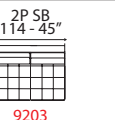

Oscar

INFORMAZIONI TECNICHE

Struttura in legno e derivati, con cinghie elastiche ad alta resistenza. Imbottitura seduta in poliuretano espanso, spalliera in poliuretano e piuma. Rivestimento pelli selezionate. Rivestimento tessuti di alta qualità. Piedi metallo con finiture cromate lucido. Cuscini di spalliera amovibile in pelle. Cuscini di seduta e spalliera amovibili in tessuto. Parzialmente sfoderabile in Pelle, completamente sfoderabile in tessuto.

Opzioni:

- Cuscini ornamentali non inclusi.
- Piede metallo con finitura colori RAL.

TECHNICAL INFORMATION

Wooden structure and its by-products, with highly-resistant elastic belts. Padded seat cushion, expanded polyurethane foam feather backrest. Selected leather upholstery. High-quality upholstery fabrics. Metal feet with polished chromed finishing. Removable leather backrest cushions. Fabric seat and back cushions are removable. Leather version is partially removable, fabric version is totally removable.

Options:

- Decorative cushions not included.
- Metal feet with RAL colours finishing.

INFORMATION TECHNIQUE

Carcasse en bois et dérivés, avec courroies élastiques à haute résistance. Rembourrage de l'assise en polyuréthane expansé et en plume. Revêtement en cuir sélectionné. Revêtement en tissu haute qualité. Pied en métal avec finition chromée brillante. Coussins de dossier amovibles en cuir. Coussins d'assise et de dossier amovibles en tissu. La version en cuir est partiellement déhoussable, la version en tissu est complètement déhoussable.

Options:

- Les coussins décoratifs ne sont pas inclus.
- Pied en métal avec finition en couleurs RAL.