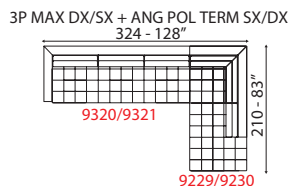

Oscar

INFORMAZIONI TECNICHE

Struttura in legno e derivati, con cinghie elastiche ad alta resistenza. Imbottitura seduta in poliuretano espanso, spalliera in poliuretano e piuma. Rivestimento pelli selezionate. Rivestimento tessuti di alta qualità. Piedi metallo con finiture cromate lucido. Cuscini di spalliera amovibile in pelle. Cuscini di seduta e spalliera amovibili in tessuto. Parzialmente sfoderabile in Pelle, completamente sfoderabile in tessuto.

Opzioni:

- Cuscini ornamentali non inclusi.
- Piede metallo con finitura colori RAL.

TECHNICAL INFORMATION

Wooden structure and its by-products, with highly-resistant elastic belts. Padded seat cushion, expanded polyurethane foam feather backrest. Selected leather upholstery. High-quality upholstery fabrics. Metal feet with polished chromed finishing. Removable leather backrest cushions. Fabric seat and back cushions are removable. Leather version is partially removable, fabric version is totally removable.

Options:

- Decorative cushions not included.
- Metal feet with RAL colours finishing.

INFORMATION TECHNIQUE

Carcasse en bois et dérivés, avec courroies élastiques à haute résistance. Rembourrage de l'assise en polyuréthane expansé et en plume. Revêtement en cuir sélectionné. Revêtement en tissu haute qualité. Pied en métal avec finition chromée brillante. Coussins de dossier amovibles en cuir. Coussins d'assise et de dossier amovibles en tissu. La version en cuir est partiellement déhoussable, la version en tissu est complètement déhoussable.

Options:

- Les coussins décoratifs ne sont pas inclus.
- Pied en métal avec finition en couleurs RAL.