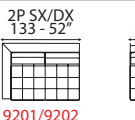

Oscar

INFORMAZIONI TECNICHE

Struttura in legno e derivati, con cinghie elastiche ad alta resistenza. Imbottitura seduta in poliuretano espanso, spalliera in poliuretano e piuma. Rivestimento pelli selezionate. Rivestimento tessuti di alta qualità. Piedi metallo con finiture cromate lucido. Cuscini di spalliera amovibile in pelle. Cuscini di seduta e spalliera amovibili in tessuto. Parzialmente sfoderabile in Pelle, completamente sfoderabile in tessuto.

Opzioni:

- Cuscini ornamentali non inclusi.
- Piede metallo con finitura colori RAL.

TECHNICAL INFORMATION

Wooden structure and its by-products, with highly-resistant elastic belts. Padded seat cushion, expanded polyurethane foam feather backrest. Selected leather upholstery. High-quality upholstery fabrics. Metal feet with polished chromed finishing. Removable leather backrest cushions. Fabric seat and back cushions are removable. Leather version is partially removable, fabric version is totally removable.

Options:

- Decorative cushions not included.
- Metal feet with RAL colours finishing.

INFORMATION TECHNIQUE

Carcasse en bois et dérivés, avec courroies élastiques à haute résistance. Rembourrage de l'assise en polyuréthane expansé et en plume. Revêtement en cuir sélectionné. Revêtement en tissu haute qualité. Pied en métal avec finition chromée brillante. Coussins de dossier amovibles en cuir. Coussins d'assise et de dossier amovibles en tissu. La version en cuir est partiellement déhoussable, la version en tissu est complètement déhoussable.

Options:

- Les coussins décoratifs ne sont pas inclus.
- Pied en métal avec finition en couleurs RAL.