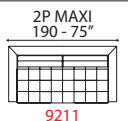

Oscar

INFORMAZIONI TECNICHE

Struttura in legno e derivati, con cinghie elastiche ad alta resistenza. Imbottitura seduta in poliuretano espanso, spalliera in poliuretano e piuma. Rivestimento pelli selezionate. Rivestimento tessuti di alta qualità. Piedi metallo con finiture cromate lucido. Cuscini di spalliera amovibile in pelle. Cuscini di seduta e spalliera amovibili in tessuto. Parzialmente sfoderabile in Pelle, completamente sfoderabile in tessuto.

Opzioni:

- Cuscini ornamentali non inclusi.
- Piede metallo con finitura colori RAL.

TECHNICAL INFORMATION

Wooden structure and its by-products, with highly-resistant elastic belts. Padded seat cushion, expanded polyurethane foam feather backrest. Selected leather upholstery. High-quality upholstery fabrics. Metal feet with polished chromed finishing. Removable leather backrest cushions. Fabric seat and back cushions are removable. Leather version is partially removable, fabric version is totally removable.

Options:

- Decorative cushions not included.
- Metal feet with RAL colours finishing.

INFORMATION TECHNIQUE

Carcasse en bois et dérivés, avec courroies élastiques à haute résistance. Rembourrage de l'assise en polyuréthane expansé et en plume. Revêtement en cuir sélectionné. Revêtement en tissu haute qualité. Pied en métal avec finition chromée brillante. Coussins de dossier amovibles en cuir. Coussins d'assise et de dossier amovibles en tissu. La version en cuir est partiellement déhoussable, la version en tissu est complètement déhoussable.

Options:

- Les coussins décoratifs ne sont pas inclus.
- Pied en métal avec finition en couleurs RAL.