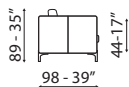

Oscar

INFORMAZIONI TECNICHE

Struttura in legno e derivati, con cinghie elastiche ad alta resistenza. Imbottitura seduta in poliuretano espanso, spalliera in poliuretano e piuma. Rivestimento pelli selezionate. Rivestimento tessuti di alta qualità. Piedi metallo con finiture cromate lucido. Cuscini di spalliera amovibile in pelle. Cuscini di seduta e spalliera amovibili in tessuto. Parzialmente sfoderabile in Pelle, completamente sfoderabile in tessuto.

Opzioni:

- Cuscini ornamentali non inclusi.
- Piede metallo con finitura colori RAL.

TECHNICAL INFORMATION

Wooden structure and its by-products, with highly-resistant elastic belts. Padded seat cushion, expanded polyurethane foam feather backrest. Selected leather upholstery. High-quality upholstery fabrics. Metal feet with polished chromed finishing. Removable leather backrest cushions. Fabric seat and back cushions are removable. Leather version is partially removable, fabric version is totally removable.

Options:

- Decorative cushions not included.
- Metal feet with RAL colours finishing.

INFORMATION TECHNIQUE

Carcasse en bois et dérivés, avec courroies élastiques à haute résistance. Rembourrage de l'assise en polyuréthane expansé et en plume. Revêtement en cuir sélectionné. Revêtement en tissu haute qualité. Pied en métal avec finition chromée brillante. Coussins de dossier amovibles en cuir. Coussins d'assise et de dossier amovibles en tissu. La version en cuir est partiellement déhoussable, la version en tissu est complètement déhoussable.

Options:

- Les coussins décoratifs ne sont pas inclus.
- Pied en métal avec finition en couleurs RAL.