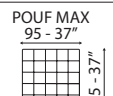

Oscar

INFORMAZIONI TECNICHE

Struttura in legno e derivati, con cinghie elastiche ad alta resistenza. Imbottitura seduta in poliuretano espanso, spalliera in poliuretano e piuma. Rivestimento pelli selezionate. Rivestimento tessuti di alta qualità. Piedi metallo con finiture cromate lucido. Cuscini di spalliera amovibile in pelle. Cuscini di seduta e spalliera amovibili in tessuto. Parzialmente sfoderabile in Pelle, completamente sfoderabile in tessuto.

Opzioni:

- Cuscini ornamentali non inclusi.
- Piede metallo con finitura colori RAL.

TECHNICAL INFORMATION

Wooden structure and its by-products, with highly-resistant elastic belts. Padded seat cushion, expanded polyurethane foam feather backrest. Selected leather upholstery. High-quality upholstery fabrics. Metal feet with polished chromed finishing. Removable leather backrest cushions. Fabric seat and back cushions are removable. Leather version is partially removable, fabric version is totally removable.

Options:

- Decorative cushions not included.
- Metal feet with RAL colours finishing.

INFORMATION TECHNIQUE

Carcasse en bois et dérivés, avec courroies élastiques à haute résistance. Rembourrage de l'assise en polyuréthane expansé et en plume. Revêtement en cuir sélectionné. Revêtement en tissu haute qualité. Pied en métal avec finition chromée brillante. Coussins de dossier amovibles en cuir. Coussins d'assise et de dossier amovibles en tissu. La version en cuir est partiellement déhoussable, la version en tissu est complètement déhoussable.

Options:

- Les coussins décoratifs ne sont pas inclus.
- Pied en métal avec finition en couleurs RAL.