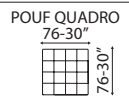

Oscar

INFORMAZIONI TECNICHE

Struttura in legno e derivati, con cinghie elastiche ad alta resistenza. Imbottitura seduta in poliuretano espanso, spalliera in poliuretano e piuma. Rivestimento pelli selezionate. Rivestimento tessuti di alta qualità. Piedi metallo con finiture cromate lucido. Cuscini di spalliera amovibile in pelle. Cuscini di seduta e spalliera amovibili in tessuto. Parzialmente sfoderabile in Pelle, completamente sfoderabile in tessuto.