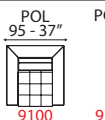

Oscar

INFORMAZIONI TECNICHE

Struttura in legno e derivati, con cinghie elastiche ad alta resistenza. Imbottitura seduta in poliuretano espanso, spalliera in poliuretano e piuma. Rivestimento pelli selezionate. Rivestimento tessuti di alta qualità. Piedi metallo con finiture cromate lucido. Cuscini di spalliera amovibile in pelle. Cuscini di seduta e spalliera amovibili in tessuto. Parzialmente sfoderabile in Pelle, completamente sfoderabile in tessuto.

Opzioni:

- Cuscini ornamentali non inclusi.
- Piede metallo con finitura colori RAL.

TECHNICAL INFORMATION

Wooden structure and its by-products, with highly-resistant elastic belts. Padded seat cushion, expanded polyurethane foam feather backrest. Selected leather upholstery. High-quality upholstery fabrics. Metal feet with polished chromed finishing. Removable leather backrest cushions. Fabric seat and back cushions are removable. Leather version is partially removable, fabric version is totally removable.

Options:

- Decorative cushions not included.
- Metal feet with RAL colours finishing.

INFORMATION TECHNIQUE

Carcasse en bois et dérivés, avec courroies élastiques à haute résistance. Rembourrage de l'assise en polyuréthane expansé et en plume. Revêtement en cuir sélectionné. Revêtement en tissu haute qualité. Pied en métal avec finition chromée brillante. Coussins de dossier amovibles en cuir. Coussins d'assise et de dossier amovibles en tissu. La version en cuir est partiellement déhoussable, la version en tissu est complètement déhoussable.

Options:

- Les coussins décoratifs ne sont pas inclus.
- Pied en métal avec finition en couleurs RAL.