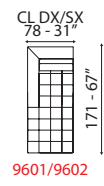

Oscar

INFORMAZIONI TECNICHE

Struttura in legno e derivati, con cinghie elastiche ad alta resistenza. Imbottitura seduta in poliuretano espanso, spalliera in poliuretano e piuma. Rivestimento pelli selezionate. Rivestimento tessuti di alta qualità. Piedi metallo con finiture cromate lucido. Cuscini di spalliera amovibile in pelle. Cuscini di seduta e spalliera amovibili in tessuto. Parzialmente sfoderabile in Pelle, completamente sfoderabile in tessuto.

Opzioni:

- Cuscini ornamentali non inclusi.
- Piede metallo con finitura colori RAL.

TECHNICAL INFORMATION

Wooden structure and its by-products, with highly-resistant elastic belts. Padded seat cushion, expanded polyurethane foam feather backrest. Selected leather upholstery. High-quality upholstery fabrics. Metal feet with polished chromed finishing. Removable leather backrest cushions. Fabric seat and back cushions are removable. Leather version is partially removable, fabric version is totally removable.

Options:

- Decorative cushions not included.
- Metal feet with RAL colours finishing.

INFORMATION TECHNIQUE

Carcasse en bois et dérivés, avec courroies élastiques à haute résistance. Rembourrage de l'assise en polyuréthane expansé et en plume. Revêtement en cuir sélectionné. Revêtement en tissu haute qualité. Pied en métal avec finition chromée brillante. Coussins de dossier amovibles en cuir. Coussins d'assise et de dossier amovibles en tissu. La version en cuir est partiellement déhoussable, la version en tissu est complètement déhoussable.

Options:

- Les coussins décoratifs ne sont pas inclus.
- Pied en métal avec finition en couleurs RAL.