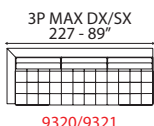

Oscar

INFORMAZIONI TECNICHE

Struttura in legno e derivati, con cinghie elastiche ad alta resistenza. Imbottitura seduta in poliuretano espanso, spalliera in poliuretano e piuma. Rivestimento pelli selezionate. Rivestimento tessuti di alta qualità. Piedi metallo con finiture cromate lucido. Cuscini di spalliera amovibile in pelle. Cuscini di seduta e spalliera amovibili in tessuto. Parzialmente sfoderabile in Pelle, completamente sfoderabile in tessuto.

Opzioni:

- Cuscini ornamentali non inclusi.
- Piede metallo con finitura colori RAL.

TECHNICAL INFORMATION

Wooden structure and its by-products, with highly-resistant elastic belts. Padded seat cushion, expanded polyurethane foam feather backrest. Selected leather upholstery. High-quality upholstery fabrics. Metal feet with polished chromed finishing. Removable leather backrest cushions. Fabric seat and back cushions are removable. Leather version is partially removable, fabric version is totally removable.

Options:

- Decorative cushions not included.
- Metal feet with RAL colours finishing.

INFORMATION TECHNIQUE

Carcasse en bois et dérivés, avec courroies élastiques à haute résistance. Rembourrage de l'assise en polyuréthane expansé et en plume. Revêtement en cuir sélectionné. Revêtement en tissu haute qualité. Pied en métal avec finition chromée brillante. Coussins de dossier amovibles en cuir. Coussins d'assise et de dossier amovibles en tissu. La version en cuir est partiellement déhoussable, la version en tissu est complètement déhoussable.

Options:

- Les coussins décoratifs ne sont pas inclus.
- Pied en métal avec finition en couleurs RAL.