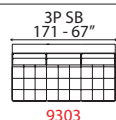

Oscar

INFORMAZIONI TECNICHE

Struttura in legno e derivati, con cinghie elastiche ad alta resistenza. Imbottitura seduta in poliuretano espanso, spalliera in poliuretano e piuma. Rivestimento pelli selezionate. Rivestimento tessuti di alta qualità. Piedi metallo con finiture cromate lucido. Cuscini di spalliera amovibile in pelle. Cuscini di seduta e spalliera amovibili in tessuto. Parzialmente sfoderabile in Pelle, completamente sfoderabile in tessuto.

Opzioni:

- Cuscini ornamentali non inclusi.
- Piede metallo con finitura colori RAL.

TECHNICAL INFORMATION

Wooden structure and its by-products, with highly-resistant elastic belts. Padded seat cushion, expanded polyurethane foam feather backrest. Selected leather upholstery. High-quality upholstery fabrics. Metal feet with polished chromed finishing. Removable leather backrest cushions. Fabric seat and back cushions are removable. Leather version is partially removable, fabric version is totally removable.

Options:

- Decorative cushions not included.
- Metal feet with RAL colours finishing.

INFORMATION TECHNIQUE

Carcasse en bois et dérivés, avec courroies élastiques à haute résistance. Rembourrage de l'assise en polyuréthane expansé et en plume. Revêtement en cuir sélectionné. Revêtement en tissu haute qualité. Pied en métal avec finition chromée brillante. Coussins de dossier amovibles en cuir. Coussins d'assise et de dossier amovibles en tissu. La version en cuir est partiellement déhoussable, la version en tissu est complètement déhoussable.

Options:

- Les coussins décoratifs ne sont pas inclus.
- Pied en métal avec finition en couleurs RAL.