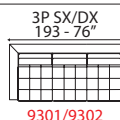

Oscar

INFORMAZIONI TECNICHE

Struttura in legno e derivati, con cinghie elastiche ad alta resistenza. Imbottitura seduta in poliuretano espanso, spalliera in poliuretano e piuma. Rivestimento pelli selezionate. Rivestimento tessuti di alta qualità. Piedi metallo con finiture cromate lucido. Cuscini di spalliera amovibile in pelle. Cuscini di seduta e spalliera amovibili in tessuto. Parzialmente sfoderabile in Pelle, completamente sfoderabile in tessuto.

Opzioni:

- Cuscini ornamentali non inclusi.
- Piede metallo con finitura colori RAL.

TECHNICAL INFORMATION

Wooden structure and its by-products, with highly-resistant elastic belts. Padded seat cushion, expanded polyurethane foam feather backrest. Selected leather upholstery. High-quality upholstery fabrics. Metal feet with polished chromed finishing. Removable leather backrest cushions. Fabric seat and back cushions are removable. Leather version is partially removable, fabric version is totally removable.

Options:

- Decorative cushions not included.
- Metal feet with RAL colours finishing.

INFORMATION TECHNIQUE

Carcasse en bois et dérivés, avec courroies élastiques à haute résistance. Rembourrage de l'assise en polyuréthane expansé et en plume. Revêtement en cuir sélectionné. Revêtement en tissu haute qualité. Pied en métal avec finition chromée brillante. Coussins de dossier amovibles en cuir. Coussins d'assise et de dossier amovibles en tissu. La version en cuir est partiellement déhoussable, la version en tissu est complètement déhoussable.

Options:

- Les coussins décoratifs ne sont pas inclus.
- Pied en métal avec finition en couleurs RAL.