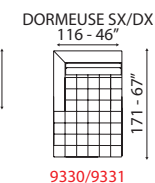

Oscar

INFORMAZIONI TECNICHE

Struttura in legno e derivati, con cinghie elastiche ad alta resistenza. Imbottitura seduta in poliuretano espanso, spalliera in poliuretano e piuma. Rivestimento pelli selezionate. Rivestimento tessuti di alta qualità. Piedi metallo con finiture cromate lucido. Cuscini di spalliera amovibile in pelle. Cuscini di seduta e spalliera amovibili in tessuto. Parzialmente sfoderabile in Pelle, completamente sfoderabile in tessuto.

Opzioni:

- Cuscini ornamentali non inclusi.
- Piede metallo con finitura colori RAL.

TECHNICAL INFORMATION

Wooden structure and its by-products, with highly-resistant elastic belts. Padded seat cushion, expanded polyurethane foam feather backrest. Selected leather upholstery. High-quality upholstery fabrics. Metal feet with polished chromed finishing. Removable leather backrest cushions. Fabric seat and back cushions are removable. Leather version is partially removable, fabric version is totally removable.

Options:

- Decorative cushions not included.
- Metal feet with RAL colours finishing.

INFORMATION TECHNIQUE

Carcasse en bois et dérivés, avec courroies élastiques à haute résistance. Rembourrage de l'assise en polyuréthane expansé et en plume. Revêtement en cuir sélectionné. Revêtement en tissu haute qualité. Pied en métal avec finition chromée brillante. Coussins de dossier amovibles en cuir. Coussins d'assise et de dossier amovibles en tissu. La version en cuir est partiellement déhoussable, la version en tissu est complètement déhoussable.

Options:

- Les coussins décoratifs ne sont pas inclus.
- Pied en métal avec finition en couleurs RAL.