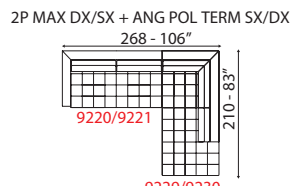

Oscar

INFORMAZIONI TECNICHE

Struttura in legno e derivati, con cinghie elastiche ad alta resistenza. Imbottitura seduta in poliuretano espanso, spalliera in poliuretano e piuma. Rivestimento pelli selezionate. Rivestimento tessuti di alta qualità. Piedi metallo con finiture cromate lucido. Cuscini di spalliera amovibile in pelle. Cuscini di seduta e spalliera amovibili in tessuto. Parzialmente sfoderabile in Pelle, completamente sfoderabile in tessuto.

Opzioni:

- Cuscini ornamentali non inclusi.
- Piede metallo con finitura colori RAL.

TECHNICAL INFORMATION

Wooden structure and its by-products, with highly-resistant elastic belts. Padded seat cushion, expanded polyurethane foam feather backrest. Selected leather upholstery. High-quality upholstery fabrics. Metal feet with polished chromed finishing. Removable leather backrest cushions. Fabric seat and back cushions are removable. Leather version is partially removable, fabric version is totally removable.

Options:

- Decorative cushions not included.
- Metal feet with RAL colours finishing.

INFORMATION TECHNIQUE

Carcasse en bois et dérivés, avec courroies élastiques à haute résistance. Rembourrage de l'assise en polyuréthane expansé et en plume. Revêtement en cuir sélectionné. Revêtement en tissu haute qualité. Pied en métal avec finition chromée brillante. Coussins de dossier amovibles en cuir. Coussins d'assise et de dossier amovibles en tissu. La version en cuir est partiellement déhoussable, la version en tissu est complètement déhoussable.

Options:

- Les coussins décoratifs ne sont pas inclus.
- Pied en métal avec finition en couleurs RAL.