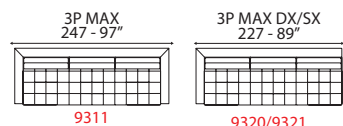

Oscar

INFORMAZIONI TECNICHE

Struttura in legno e derivati, con cinghie elastiche ad alta resistenza. Imbottitura seduta in poliuretano espanso, spalliera in poliuretano e piuma. Rivestimento pelli selezionate. Rivestimento tessuti di alta qualità. Piedi metallo con finiture cromate lucido. Cuscini di spalliera amovibile in pelle. Cuscini di seduta e spalliera amovibili in tessuto. Parzialmente sfoderabile in Pelle, completamente sfoderabile in tessuto.

Opzioni:

- Cuscini ornamentali non inclusi.
- Piede metallo con finitura colori RAL.

TECHNICAL INFORMATION

Wooden structure and its by-products, with highly-resistant elastic belts. Padded seat cushion, expanded polyurethane foam feather backrest. Selected leather upholstery. High-quality upholstery fabrics. Metal feet with polished chromed finishing. Removable leather backrest cushions. Fabric seat and back cushions are removable. Leather version is partially removable, fabric version is totally removable.

Options:

- Decorative cushions not included.
- Metal feet with RAL colours finishing.

INFORMATION TECHNIQUE

Carcasse en bois et dérivés, avec courroies élastiques à haute résistance. Rembourrage de l'assise en polyuréthane expansé et en plume. Revêtement en cuir sélectionné. Revêtement en tissu haute qualité. Pied en métal avec finition chromée brillante. Coussins de dossier amovibles en cuir. Coussins d'assise et de dossier amovibles en tissu. La version en cuir est partiellement déhoussable, la version en tissu est complètement déhoussable.

Options:

- Les coussins décoratifs ne sont pas inclus.
- Pied en métal avec finition en couleurs RAL.