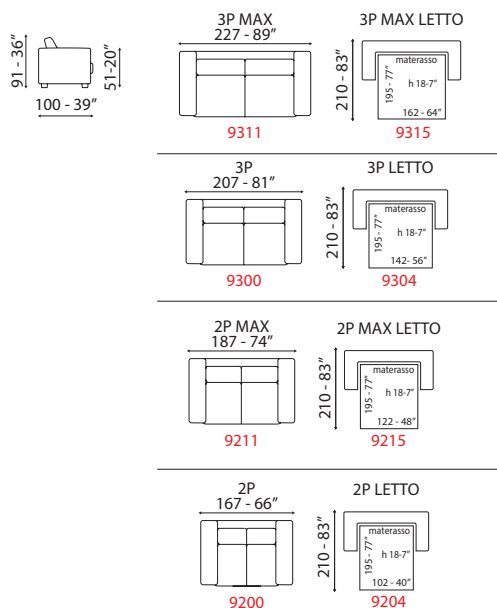

Positano

INFORMAZIONI TECNICHE

Struttura legno e derivati, con cinghie elastiche ad alta resistenza.
 Imbottitura seduta, spalliera in poliuretano espanso.
 Rivestimento pelli selezionate.
 Rivestimento tessuti di alta qualità.
 Piedi in metallo con finiture cromate.
 Cuscini di seduta non amovibile nella versione in pelle.
 In pelle non sfoderabile. In tessuto sfoderabile.
 Materasso in poliuretano nella versione letto.