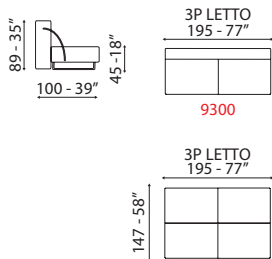

Sesamo

INFORMAZIONI TECNICHE

Struttura legno e derivati, con cinghie elastiche ad alta resistenza.
Imbottitura seduta, spalliera in poliuretano espanso.
Rivestimento tessuti di alta qualità.
Piedi in metallo in finitura lucida.
Cuscini di seduta non amovibile.
Sfoderabile.
Materasso in poliuretano nella versione letto.