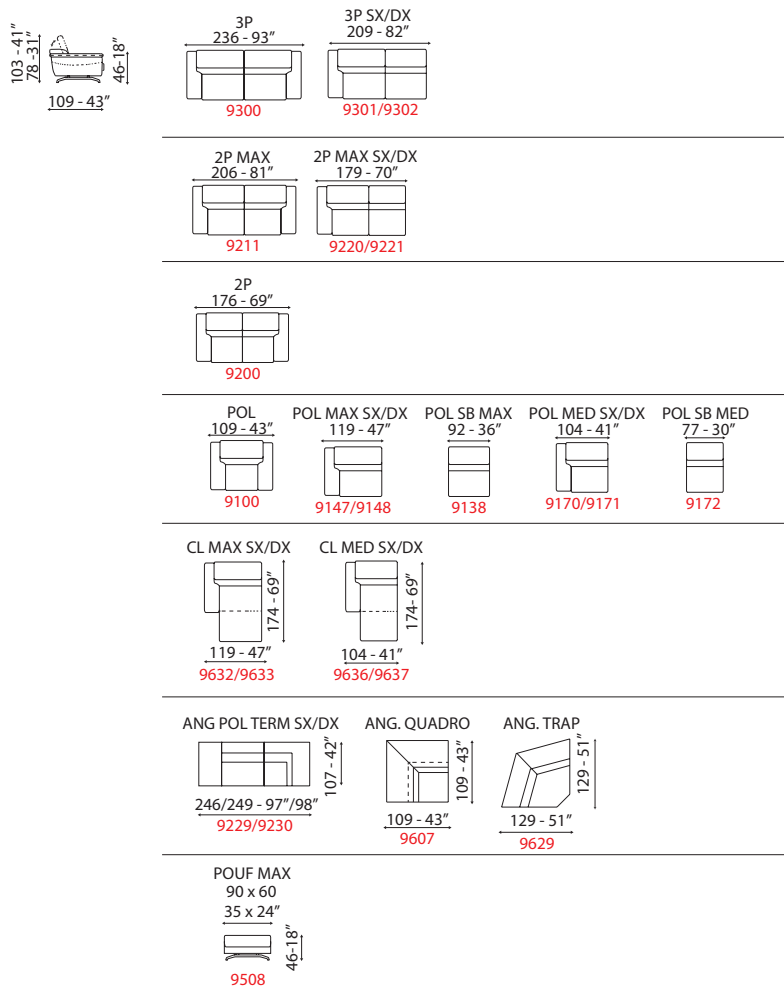

Sirio

INFORMAZIONI TECNICHE

Inclusi poggiatesta regolabili con cricchetto a scatto.
Struttura in legno e derivati, con cinghie elastiche ad alta resistenza.
Imbottitura seduta, spalliera in poliuretano espanso.
Rivestimento pelli selezionate.
Rivestimento tessuti di alta qualità.
Piedi metallo con finiture cromate lucido.
Cuscini di seduta amovibili.
Parzialmente sfoderabile.
Cuciture speciali sul bracciolo.

Opzioni:

- Piede metallo cromato con finitura titanio, rame e ottone.
- Cuscini ornamentali non inclusi.

TECHNICAL INFORMATION

Adjustable ratchet headrest included.
Wooden structure and its by-products, with highly-resistant elastic belts.
Padded seat cushion, expanded polyurethane foam backrest.
Selected leather upholstery.
High-quality upholstery fabrics.
Metal feet with polished chrome finish.
removable seat cushions.
Partially removable.
Special stitching on armrest.