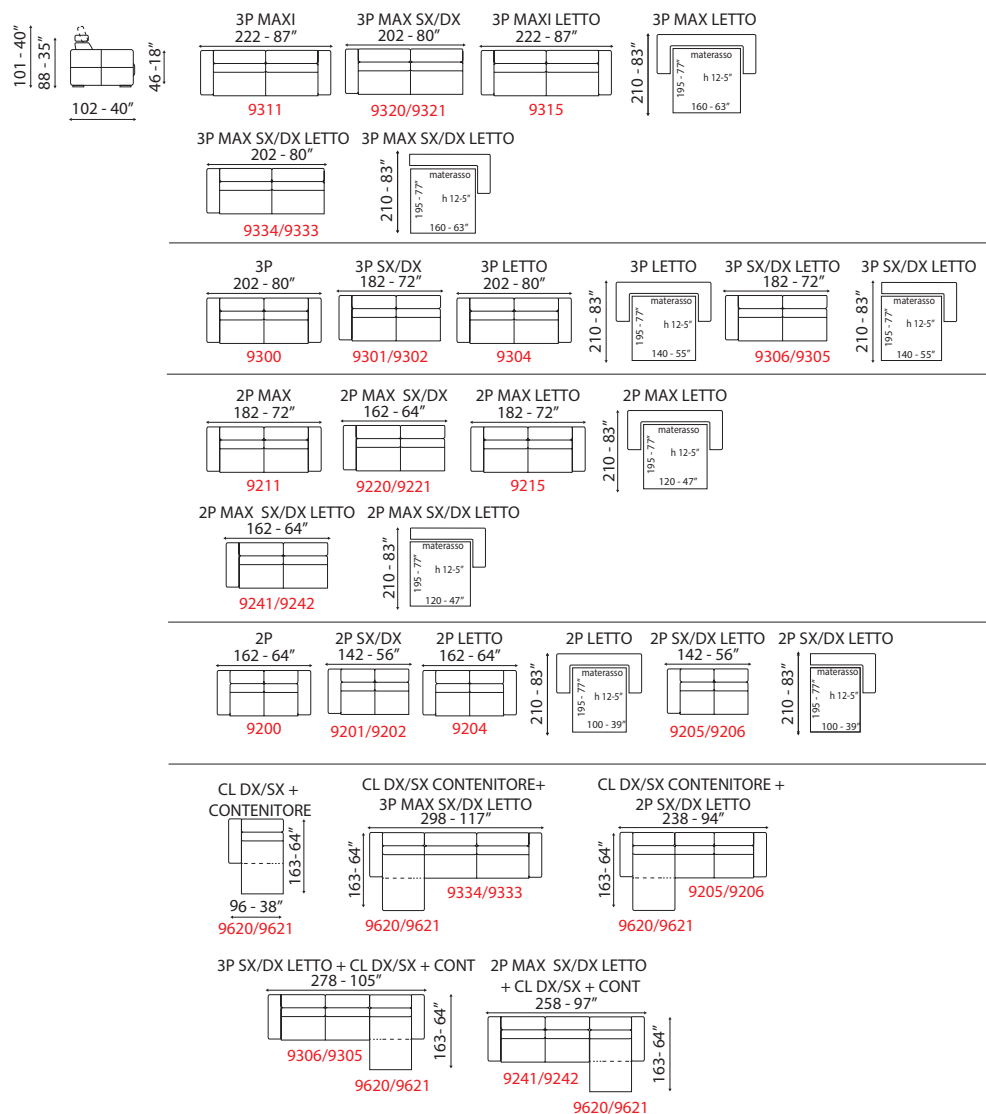

## INFORMAZIONI TECNICHE

Inclusi poggiatesta regolabili con cricchetto a scatto.  
Struttura legno e derivati, con cinghie elastiche ad alta resistenza.  
Imbottitura seduta, spalliera in poliuretano espanso.  
Rivestimento pelli selezionate.  
Rivestimento tessuti di alta qualità.  
Piedi in legno.  
Cuscini di seduta amovibili.  
Parzialmente sfoderabile.  
Materasso in poliuretano nella versione letto.

Opzioni:  
- Versioni Letto.  
- Box contenitore nella versione chaiselongue.  
- Materasso in memory.  
- Cuscini ornamentali non inclusi.